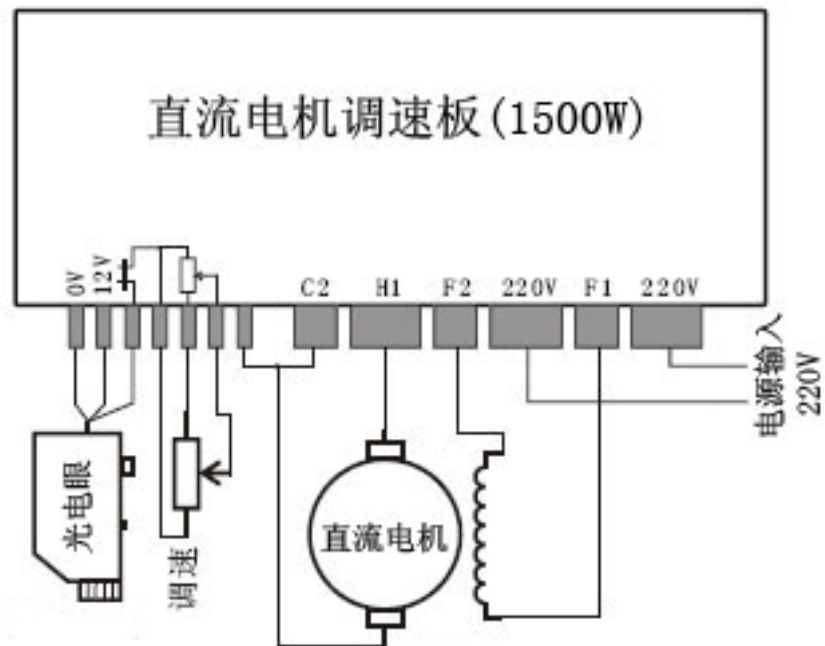

TS 型直流电机调速系列

(TS-200/1500W 型调速板)

使用说明书

瑞安市辉煌工控设备厂

地 址：瑞安市经济开发区

电 话：0577-65602858 传 真：0577-65006599

网 址：WWW.HHGK.CN E-mail: hhgk@hhgk.cn

1. TS-200/1500W 调速板:直连方式

2. TS-200/1500W 调速板:位移

3. TS-200/1500W 调速板:电眼

4. TS-200/1500W 调速板:带能耗

辉煌工控

制造厂：瑞安市辉煌工控设备厂
地 址：瑞安市经济开发区
电 话：0577-65602858 Fax: 0577-65006599

网 址：WWW.HHGK.CN
邮 编：325200
E-mail: hhgk@hhgk.cn