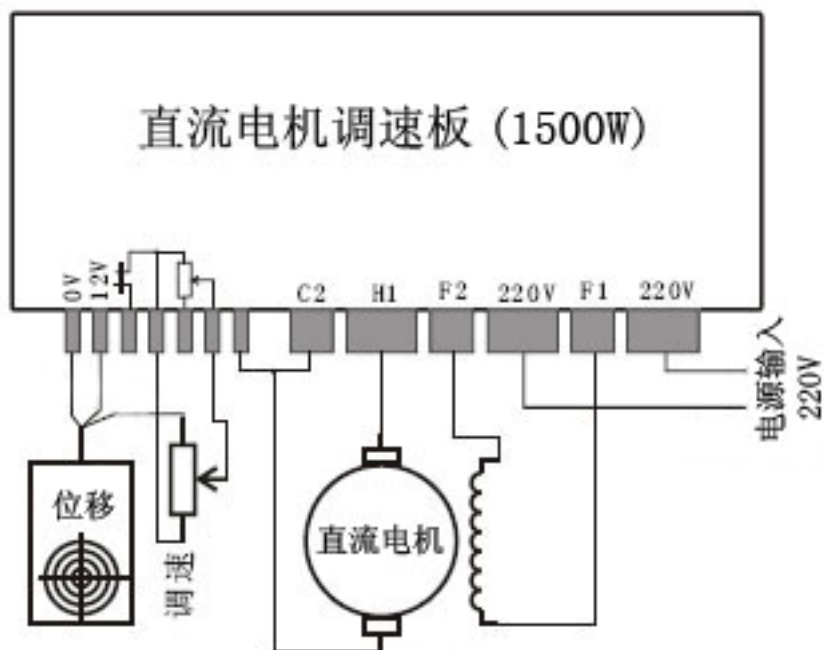

TS 型直流电机调速系列

(TS-200/1500W 型调速板)

使用说明书

瑞安市辉煌工控设备厂

地 址：瑞安市经济开发区

电 话：0577-65602858 传 真：0577-65006599

网 址：WWW.HHGK.CN E-mail: hhgk@hhgk.cn

1. TS-200/1500W 调速板:直连方式

2. TS-200/1500W 调速板:位移

3. TS-200/1500W 调速板:电眼

4. TS-200/1500W 调速板:带能耗

辉煌工控

制造厂：瑞安市辉煌工控设备厂
地 址：瑞安市经济开发区
电 话：0577-65602858 Fax: 0577-65006599

网 址：WWW.HHGK.CN
邮 编：325200
E-mail: hhgk@hhgk.cn