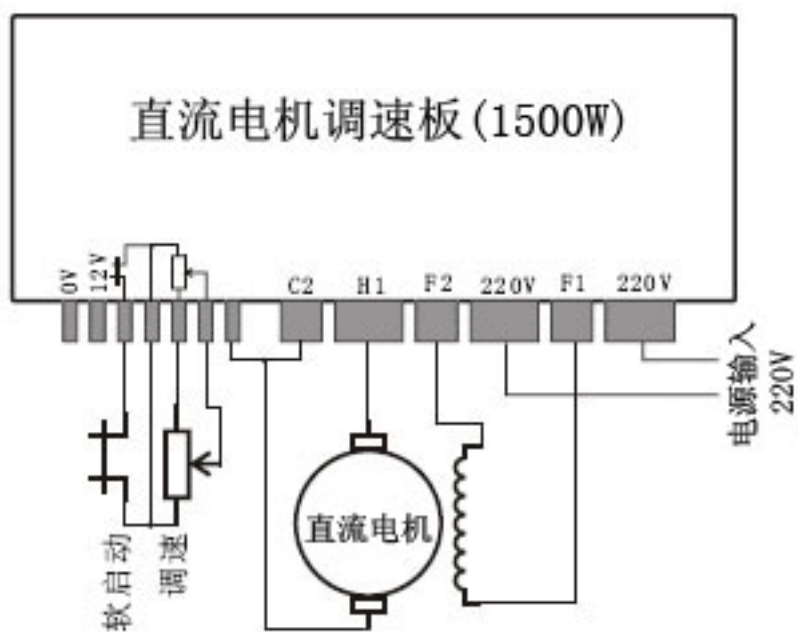

TS 型直流电机调速系列

(TS-200/1500W 型调速板)

使用说明书

瑞安市辉煌工控设备厂

地 址：瑞安市经济开发区

电 话：0577-65602858 传 真：0577-65006599

网 址：WWW.HHGK.CN E-mail: hhgk@hhgk.cn

1. TS-200/1500W 调速板:直连方式

2. TS-200/1500W 调速板:位移

3. TS-200/1500W 调速板:电眼

4. TS-200/1500W 调速板:带能耗

辉煌工控

制造厂：瑞安市辉煌工控设备厂
地 址：瑞安市经济开发区
电 话：0577-65602858 Fax: 0577-65006599

网 址：WWW.HHGK.CN
邮 编：325200
E-mail: hhgk@hhgk.cn