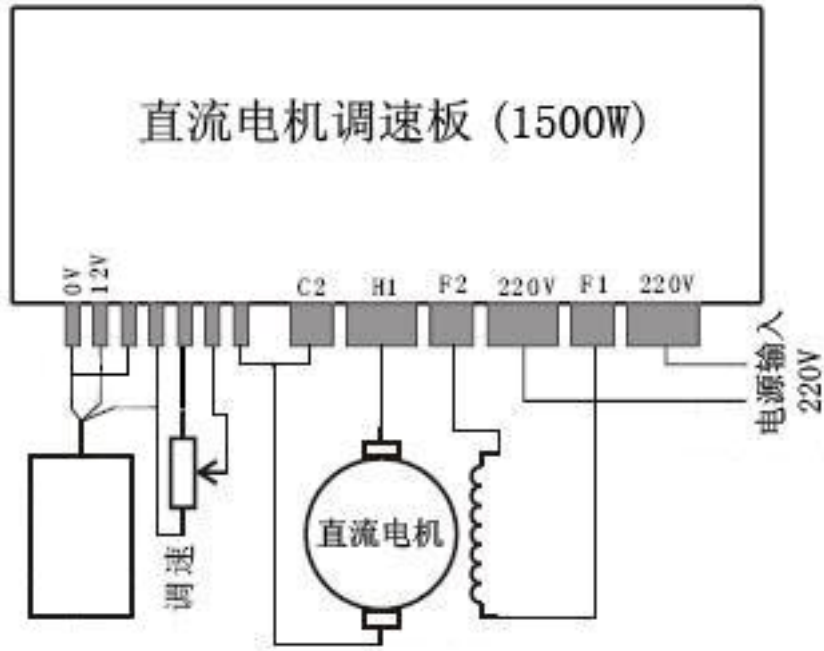

2. TS-200/1500W 调速板:位移

3. TS-200/1500W 调速板:电眼

4. TS-200/1500W 调速板:带能耗

辉煌工控

制造厂：瑞安市辉煌工控设备厂
地 址：瑞安市经济开发区
电 话：0577-65602858 Fax: 0577-65006599

网 址：WWW.HHGK.CN
邮 编：325200
E-mail: hhgk@hhgk.cn