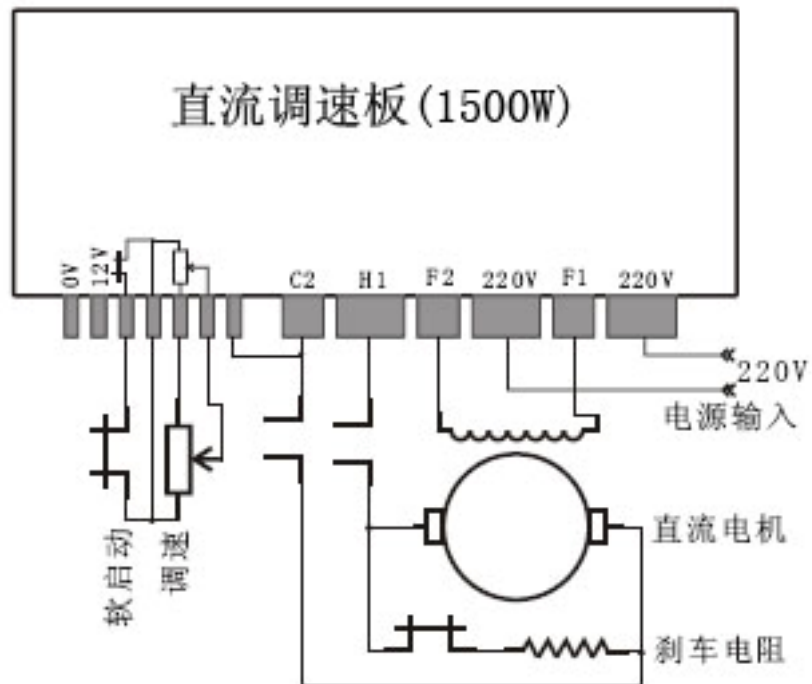

TS 型直流电机调速系列

(TS-200/1500W 型调速板)

使用说明书

瑞安市辉煌工控设备厂

地 址：瑞安市经济开发区

电 话：0577-65602858 传 真：0577-65006599

网 址：WWW.HHGK.CN E-mail: hhgk@hhgk.cn

1. TS-200/1500W 调速板:直连方式

2. TS-200/1500W 调速板:位移

3. TS-200/1500W 调速板:电眼

4. TS-200/1500W 调速板:带能耗

辉煌工控

制造厂：瑞安市辉煌工控设备厂
地 址：瑞安市经济开发区
电 话：0577-65602858 Fax: 0577-65006599

网 址：WWW.HHGK.CN
邮 编：325200
E-mail: hhgk@hhgk.cn