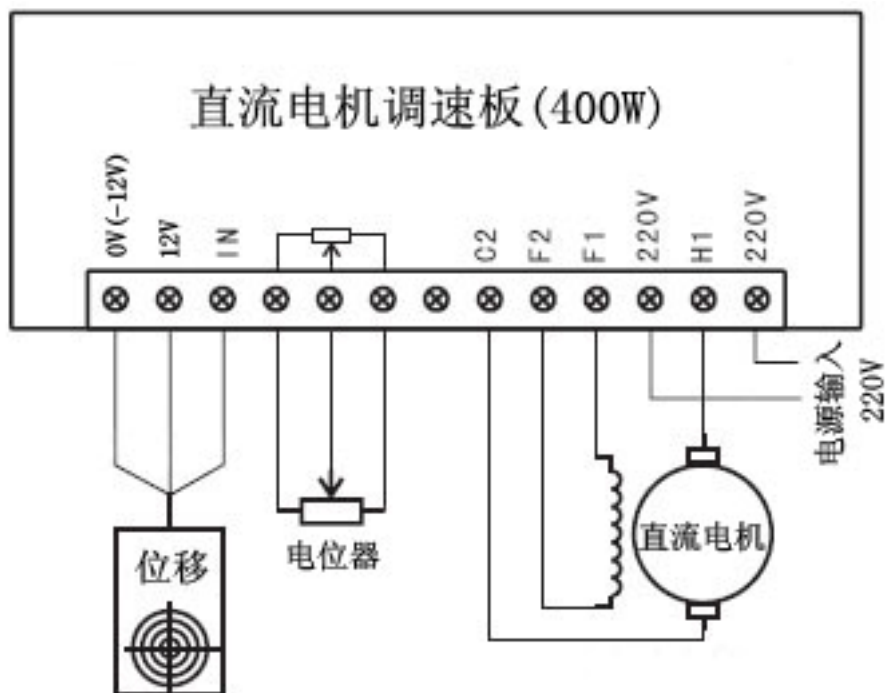

TS 型直流电机调速系列

(TS-100/400W 型调速板)

使用说明书

瑞安市辉煌工控设备厂

地 址：瑞安市经济开发区

电 话：0577-65602858 传 真：0577-65006599

网 址：WWW.HHGK.CN E-mail: hhgk@hhgk.cn

1. TS-100/400W 调速板:直连方式

2. TS-100/400W 调速板:位移

3. TS-100/400W 调速板:双速

辉煌工控

制造厂：瑞安市辉煌工控设备厂
地 址：瑞安市经济开发区
电 话：0577-65602858 Fax: 0577-65006599

网 址：WWW.HHGK.CN
邮 编：325200
E-mail: hhgk@hhgk.cn