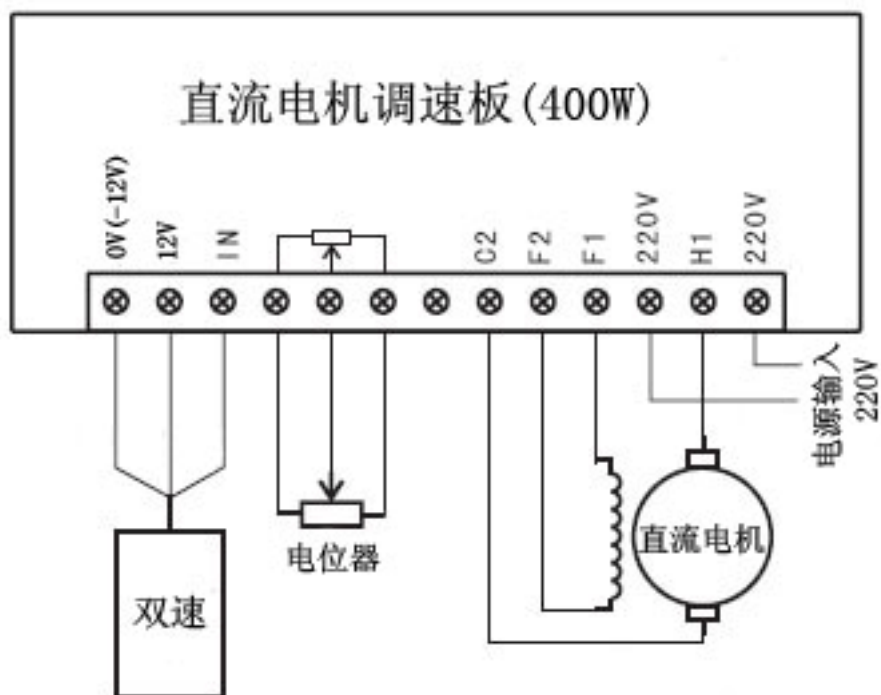

TS 型直流电机调速系列

(TS-100/400W 型调速板)

使用说明书

瑞安市辉煌工控设备厂

地 址：瑞安市经济开发区

电 话：0577-65602858 传 真：0577-65006599

网 址：WWW.HHGK.CN E-mail: hhgk@hhgk.cn

1. TS-100/400W 调速板:直连方式

2. TS-100/400W 调速板:位移

3. TS-100/400W 调速板:双速

辉煌工控

制造厂：瑞安市辉煌工控设备厂
地 址：瑞安市经济开发区
电 话：0577-65602858 Fax: 0577-65006599

网 址：WWW.HHGK.CN
邮 编：325200
E-mail: hhgk@hhgk.cn