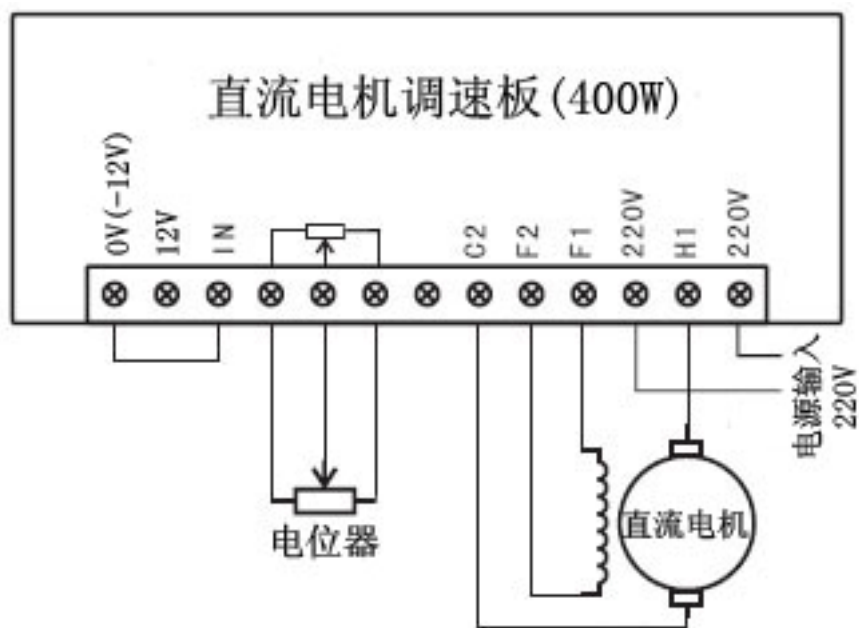

TS 型直流电机调速系列

(TS-100/400W 型调速板)

使用说明书

瑞安市辉煌工控设备厂

地 址：瑞安市经济开发区

电 话：0577-65602858 传 真：0577-65006599

网 址：WWW.HHGK.CN E-mail: hhgk@hhgk.cn

1. TS-100/400W 调速板:直连方式

2. TS-100/400W 调速板:位移

3. TS-100/400W 调速板:双速

辉煌工控

制造厂：瑞安市辉煌工控设备厂
地 址：瑞安市经济开发区
电 话：0577-65602858 Fax: 0577-65006599

网 址：WWW.HHGK.CN
邮 编：325200
E-mail: hhgk@hhgk.cn